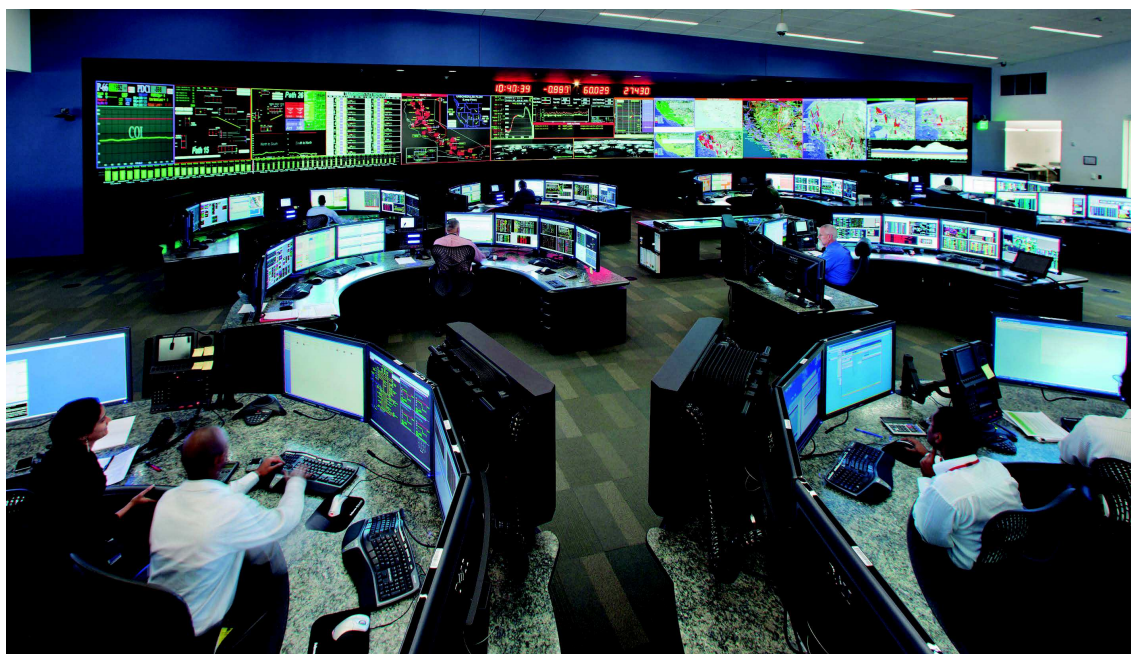

Consiste em salas de situação que permitem aos operadores gerenciar, controlar e aplicar planos de resposta às mais diversas situações ocorridas nos sistemas monitorados. A solução leva em conta os seguintes critérios:

- Solução integrada, onde todos os componentes formam um único e estável ambiente de trabalho;
- Sistemas personalizados para cada estudo de caso;
- Flexibilidade na gestão da informação de forma a melhorar o tempo de reação dos operadores;
- Sistemas que otimizam o trabalho de colaboração entre todos os intervenientes na sala de controle;
- Garantia de confiabilidade do sistema;
- Alta qualidade de imagem, para conforto visual dos operadores;
- Modularidade do sistema;
- Acesso simultâneo ao vídeo câmeras interligadas por rede alta velocidade, em tempo real, com possibilidade de gravação e de escalabilidade (novas câmeras, sensores, rastreadores);
- Controle de Alertas automáticos provenientes das demais soluções integradas ao sistema.
- Armazenamento de todas as ações, automáticas ou não dos sistemas implantados através de registros de eventos, sempre criptografados e acessíveis apenas aos usuários que possuam as credenciais necessárias para tomar conhecimento das informações ali contidas.